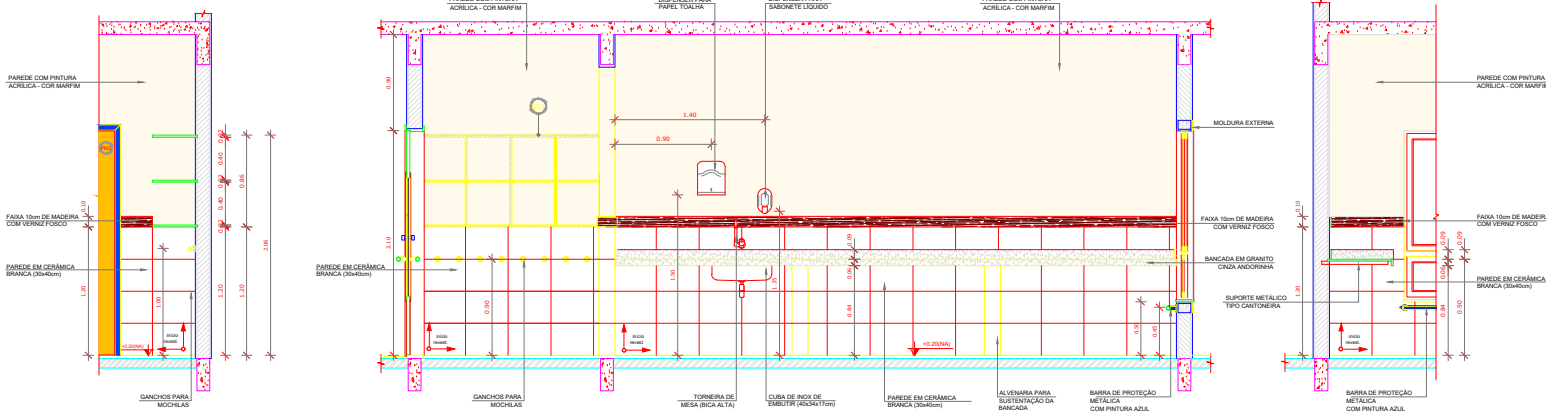

VISTA 1 - SALA DA CRECHE I  
ESCALA: 1/25

VISTA 2 - SALA DA CRECHE I  
ESCALA: 1/25

<b>APROVAÇÃO</b> PARA USUÁRIOS SETORES DE FISCALIZAÇÃO		
<b>CONTRATADA</b> PROPRIETÁRIO DO PROJETO	<b>CONTRATANTE</b> MUNICÍPIO DE ITAPECERICA/MG	<b>ASSINATURA DO PROPRIETÁRIO/ REPRESENTANTE LEGAL</b>
<b>CONTRATADA</b> RESPONSABILIDADE TÉCNICA	<b>CONTRATADA</b> ESCALA SOLUÇÕES EM PROJETOS EIRELI-ME	<b>ASSINATURA DO RESPONSÁVEL TÉCNICO</b>
<b>CRECHE DO BAIRRO JARDIM DAS ACÁCIAS</b>		
ENDEREÇO: RUA DR. FLÁVIO, S/N° BAIRRO JARDIM DAS ACÁCIAS		
<b>PROJETO</b> CADASTRO TÉCNICO	<b>QUADRO DE ÁREAS:</b> ÁREA TOTAL DO EMPREENDIMENTO: 991,05m²	<b>DATA:</b> 10/12/2018
<b>PEÇAS GRÁFICAS:</b> BLOCO PEDAGÓGICO I VISTA 1 E 2 DA SALA DA CRECHE I		<b>ÚLT. REVISÃO:</b> ESCALA: 1:25 COTAS: METROS FOLHA: <b>02/05</b>