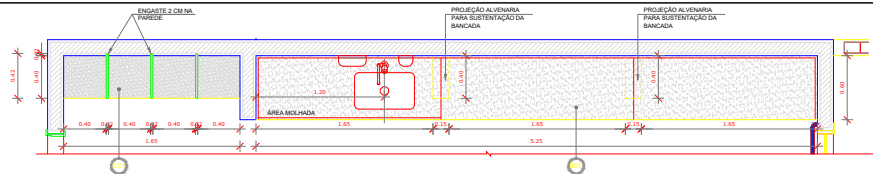

VISTA 1 - SALA DA CRECHE I  
ESCALA: 1/25

VISTA 2 - SALA DA CRECHE I  
ESCALA: 1/25

<b>APROVAÇÃO</b> PARA USUÁRIOS SETORES DE FISCALIZAÇÃO		
<b>CONTRATADA</b> PROPRIETÁRIO DO PROJETO	<b>CONTRATANTE</b> MUNICÍPIO DE ITAPECERICA/MG	<b>ASSINATURA DO PROPRIETÁRIO/ REPRESENTANTE LEGAL</b>
<b>CONTRATADA</b> RESPONSABILIDADE TÉCNICA	<b>CONTRATADA</b> ESCALA SOLUÇÕES EM PROJETOS EIRELI-ME	<b>ASSINATURA DO RESPONSÁVEL TÉCNICO</b>
<b>CRECHE DO BAIRRO JARDIM DAS ACÁCIAS</b>		
ENDEREÇO: RUA DR. FLÁVIO, S/N° BAIRRO JARDIM DAS ACÁCIAS		
<b>PROJETO</b> CADASTRO TÉCNICO	<b>QUADRO DE ÁREAS:</b> ÁREA TOTAL DO EMPREENDIMENTO: 991,05m²	<b>DATA:</b> 10/12/2018
<b>PEÇAS GRÁFICAS:</b> BLOCO PEDAGÓGICO I VISTA 1 E 2 DA SALA DA CRECHE I		<b>ÚLT. REVISÃO:</b> ESCALA: 1:25 COTAS: METROS FOLHA: <b>02/05</b>