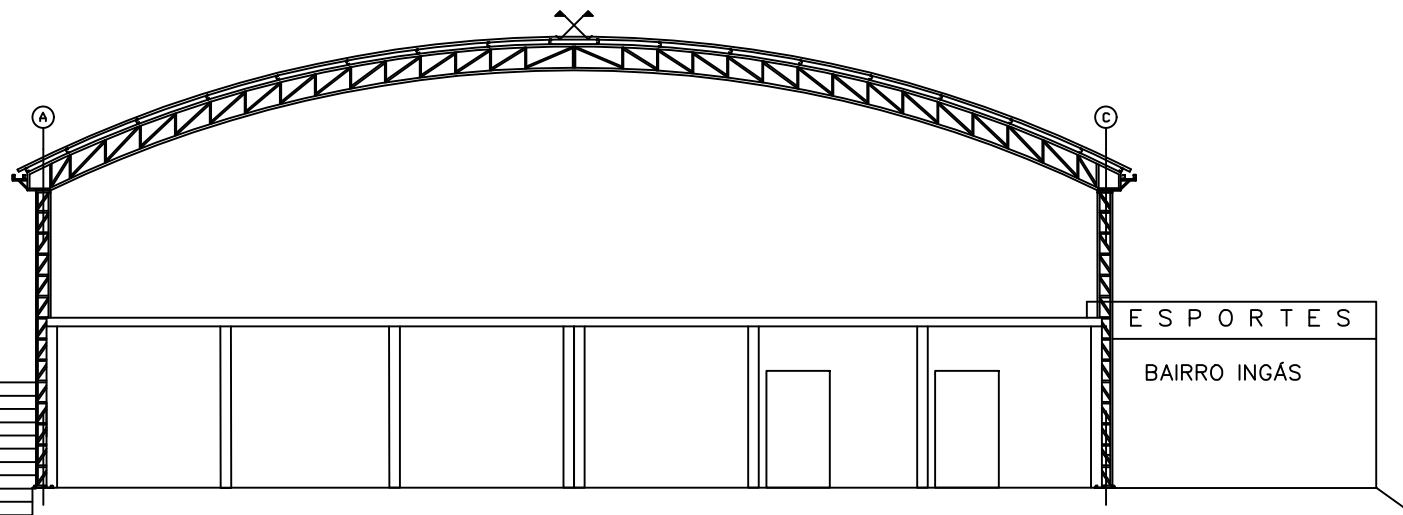

VISTA INTERNA - VESTIÁRIO

PREFEITURA MUNICIPAL

NOTAS:

1 - TODAS AS COTAS ESTÃO EM CENTÍMETROS, EXCETO ONDE ESPECIFICADO.

LEVANTAMENTO ARQUITETÔNICO
QUADRA BAIRRO "INGÁS"

CONTEÚDO:
PLANTA BAIXA

FOLHA:

RUA DADÁ MALAQUIAS
BAIRRO: INGÁS
ITAPECERICA-MG

DATA

24/10/19

ESCALAS

INDICADAS

ÁREAS: