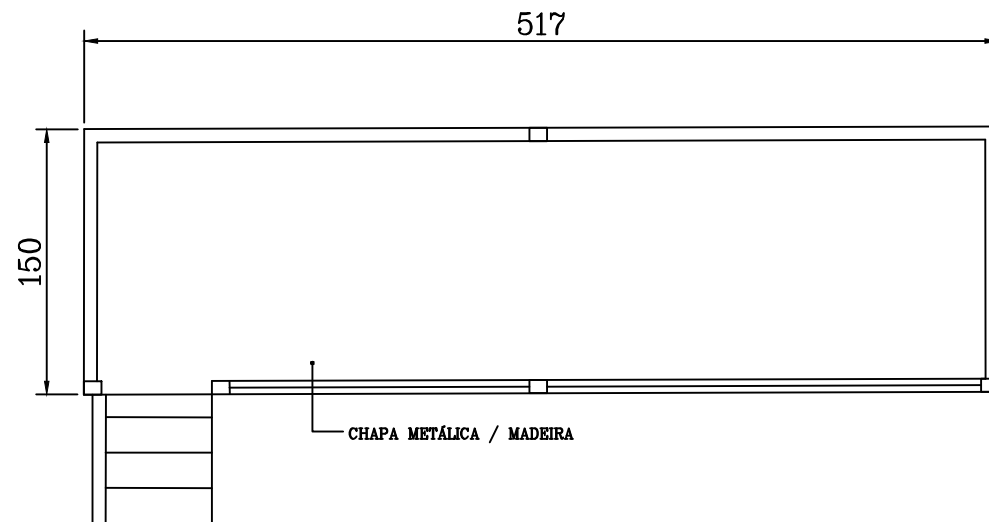

VISTA FRONTAL
ESCALA 1/75

VISTA LATERAL
ESCALA 1/75

PLANTA BAIXA
ESCALA 1/75

PROPRIETÁRIO: PREFEITURA MUNICIPAL DE ITAPECERICA-MG

ARQUITETÔNICO		CONTEÚDO: PLANTA BAIXA VISTA FRONTAL VISTA LATERAL
PRAÇA DE ESPORTES DE ITAPECERICA-MG CABINE DE RADIALISTAS		
FOLHA:		ÁREAS:
	DATA 18/06/19	