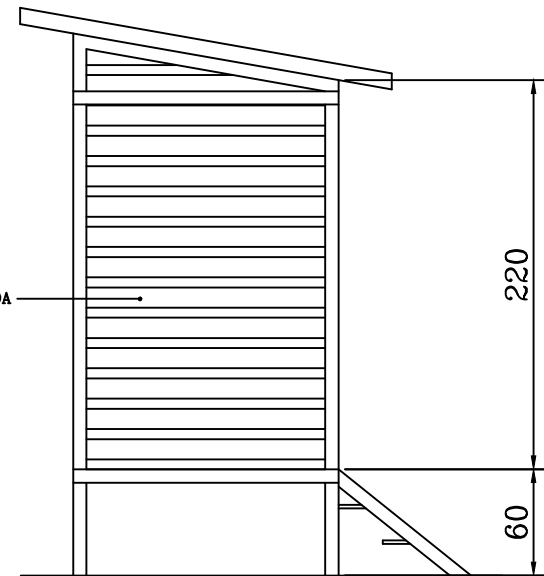

VISTA FRONTAL
ESCALA 1/75

VISTA LATERAL
ESCALA 1/75

PLANTA BAIXA
ESCALA 1/75

PROPRIETÁRIO: PREFEITURA MUNICIPAL DE ITAPECERICA-MG

ARQUITETÔNICO		CONTEÚDO: PLANTA BAIXA VISTA FRONTAL VISTA LATERAL
PRAÇA DE ESPORTES DE ITAPECERICA-MG CABINE DE RADIALISTAS		
FOLHA:		ÁREAS:
	DATA 18/06/19	