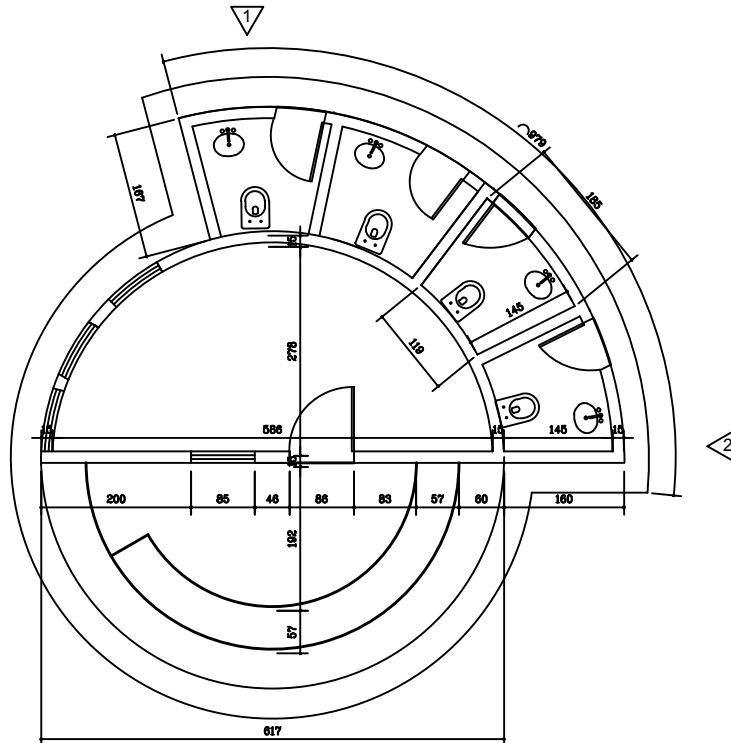

**FACHADA PRINCIPAL**

ESCALA: 1/50

**VISTA "1"**

ESCALA: 1/50

**PLANTA BAIXA**

ESCALA: 1/50

**VISTA "2"**

ESCALA: 1/50

PROPRIETÁRIO :		CPF / CGC		
		PRAÇA DE ESPORTES DE ITAPECERICA-MG		
RESPONSÁVEL TÉCNICO :		CREA		
LEVANTAMENTO ARQUITETÔNICO				
<b>ARQUITETÔNICO</b>				
USO	ESPORTIVO			
TÍTULO	REFORMA DE LANCHONETE – PRAÇA DE ESPORTES			
BAIRRO	CONTEÚDO	LOTE	ÁREA DO TERRENO	FOLHA
ITAPECERICA-MG	PLANTA BAIXA VISTAS, FACHADA	QUADRA	ÁREA CONSTRUÇÃO	ÚNICA
DATA	ESCALAS	ZONA	DESENHO	ARQ
11/2018	INDICADAS		LOBO	